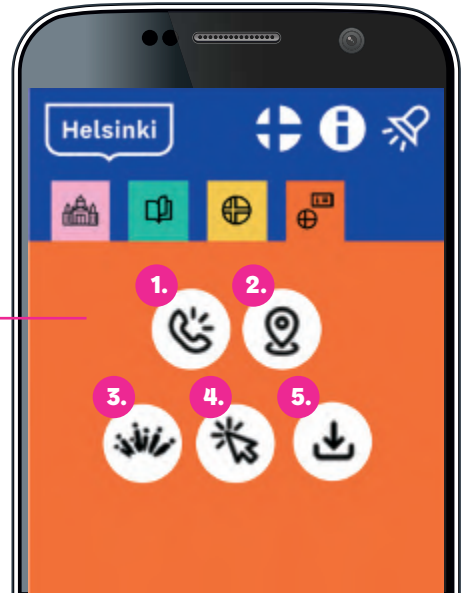

Palaa päänavigaatioissa taaksepäin joko välilehtiä tai paluu-painiketta painamalla.

Esim. Valitset päävalikosta teemaksi ”koulutus”, aihevalikosta ”suomen ja ruotsin opiskelu” ja sen alavalikosta ”kielikurssit”. Siirryt Kielikurssien palveluesittelyyn.

Paluu-painike

Päänavigaatio

1. päävalikko
2. aihevalikko
3. aiheen alavalikko
4. palveluesittely

Palveluesittely

Palveluiden esittelyt ja muut sisällöt kuullet päänavigaation oranssilla välilehdellä.

Palveluesittelysivulta pääsee soittamaan palveluihin, katsomaan osoitteen kartasta tai siirtymään lukutaitoisten infosivuille, kuten Infopankki.fi:hin.

Lisätietoja-painikkeet

1. Soita palveluun
2. Katso osoite kartalta
3. Siirry sivulle Infopankki.fi
4. Siirry verkkosivulle
5. Lataa lisätietoja

Painamalla sivun kuvakkeita pitkään, kuullet niiden toiminnon. Painamalla kuvakkeita nopeasti toteutat toiminnon.