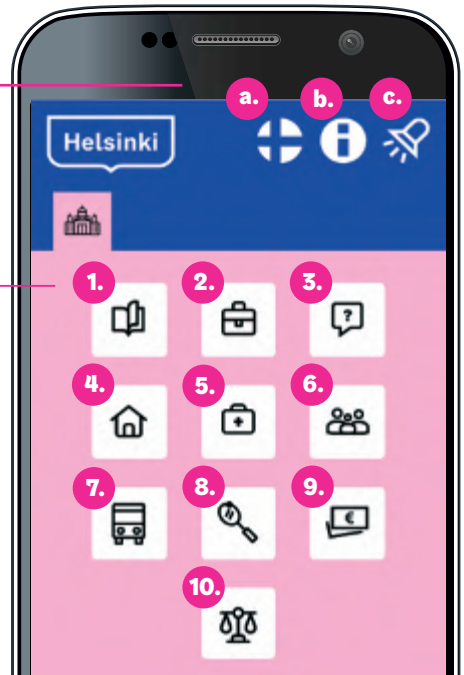

Asenna lukutaidottomalle asiakkaallesi Löydä Helsinki ja anna hänelle mahdollisuus tutustua Helsingin julkisiin palveluihin itsenäisesti.

Etusivunäkymä

Löydä Helsinki puhuu suomea, somalia ja arabiaa

Valitse etusivulla kieli, jolla haluat sovellusta kuunnella. Voit vaihtaa kielen, milloin haluat. Valittuasi kielen etenet päävalikkoon.

Päävalikko

Löydä Helsinki -päävalikossa on 10 teemaa. Kuulet teemojen aiheet painamalla valikon kuvakkeita pitkään.

Painamalla kuvakkeita nopeasti etenet alavalikkoihin valitsemaan tarkemmin sinua kiinnostavat aiheet.

Ylävalikko

- a. vaihda kieli
- b. kuuntele ohje
- c. sammuta ääni / käynnistä ääni uudelleen

Päävalikko

- 1. koulutus
- 2. työelämä
- 3. neuvonta ja tulkkaus
- 4. asuminen
- 5. terveys
- 6. palvelut perheelle
- 7. liikenne
- 8. vapaa-aika
- 9. raha-asiat
- 10. oikeudet ja vaikuttaminen

Eteneminen päänavigaatioissa

Valittuasi teeman pääset valitsemaan tarkemmin sinua kiinnostavan aiheen. Siirryt ensin aihevalikkoon ja sitten valitun aiheen alavalikkoon. Kuten päävalikossa, pitkällä painalluksella kuulet aihevalikoiden kuvakkeiden merkityksen ja lyhyellä painalluksella etenet päänavigaatioissa eteenpäin.