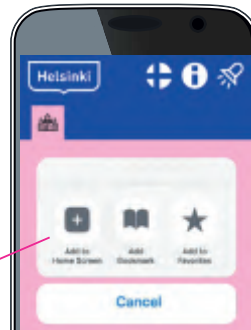

Paluu-painike

Päänavigaatio

1. päävalikko
2. aihevalikko
3. aiheen alavalikko
4. palveluesittely

Palveluesittely

Palveluiden esittelyt ja muut sisällöt kuullet päänavigaation oranssilla välilehdellä.

Palveluesittelysivulta pääsee soittamaan palveluihin, katsomaan osoitteen kartasta tai siirtymään lukutaitoisten infosivuille, kuten Infopankki.fi:hin.

Lisätietoja-painikkeet

1. Soita palveluun
2. Katso osoite kartalta
3. Siirry sivulle Infopankki.fi
4. Siirry verkkosivulle
5. Lataa lisätietoja

Painamalla sivun kuvakkeita pitkään, kuullet niiden toiminnon. Painamalla kuvakkeita nopeasti toteutat toiminnon.

iPhone

Asennus puhelimen näytölle

- Saat helposti lisättyä Löydä Helsingin puhelimen alkunäytölle, jotta asiakkaasi voi käyttää palvelua kuin sovellusta.
- Avaa ensin loydahelsinki.fi puhelimen selaimessa.
- Valitse alalaidasta  sitten valikosta "lisää alkunäyttöön" painike.
- Nyt laitteen näytöllä pitäisi olla uusi Löydä Helsinki -nappi.