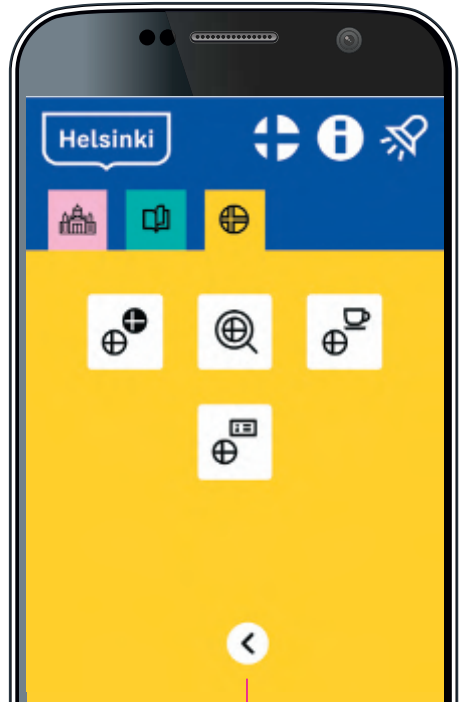

Eteneminen päänavigaatioissa

Valittuasi teeman pääset valitsemaan tarkemmin sinua kiinnostavan aiheen. Siirryt ensin aihevalikkoon ja sitten valitun aiheen alavalikkoon. Kuten päävalikossa, pitkällä painalluksella kuulet aihevalikoiden kuvakkeiden merkityksen ja lyhyellä painalluksella etenet päänavigaatioissa eteenpäin.

Palaa päänavigaatioissa taaksepäin joko välilehtiä tai paluu-painiketta painamalla.

Esim. Valitset päävalikosta teemaksi ”koulutus”, aihevalikosta ”suomen ja ruotsin opiskelu” ja sen alavalikosta ”kielikurssit”. Siirryt Kielikurssien palveluesittelyyn.

Paluu-painike