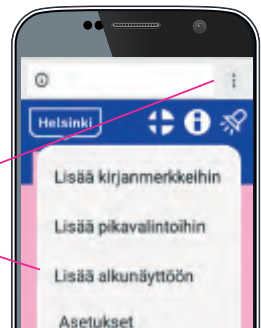

Paluu-painike

Päänavigaatio

1. päävalikko
2. aihevalikko
3. aiheen alavalikko
4. palveluesittely

Palveluesittely

Palveluiden esittelyt ja muut sisällöt kuullet päänavigaation oranssilla välilehdellä.

Palveluesittelysivulta pääsee soittamaan palveluihin, katsomaan osoitteen kartasta tai siirtymään lukutaitoisten infosivuille, kuten Infopankki.fi:hin.

Lisätietoja-painikkeet

1. Soita palveluun
2. Katso osoite kartalta
3. Siirry sivulle Infopankki.fi
4. Siirry verkkosivulle
5. Lataa lisätietoja

Painamalla sivun kuvakkeita pitkään, kuullet niiden toiminnon. Painamalla kuvakkeita nopeasti toteutat toiminnon.

iPhone

Asennus puhelimen näytölle

- Saat helposti lisättyä Löydä Helsingin puhelimen alkunäytölle, jotta asiakkaasi voi käyttää palvelua kuin sovellusta.
- Avaa ensin loydahelsinki.fi puhelimen selaimessa.
- Valitse alalaidasta  sitten valikosta "lisää alkunäyttöön" painike.
- Nyt laitteen näytöllä pitäisi olla uusi Löydä Helsinki -nappi.

Android

Valitse oikeasta yläkulmasta valikko ja valikosta "lisää alkunäyttöön" painike.

Karttasovelluksen käyttö ilman lukutaitoa

Karttapalveluun voi tallentaa asiakkaan kotiosoitteen, minkä jälkeen hän voi suunnistaa perille ääniohjeistuksella tai valokuvilla.